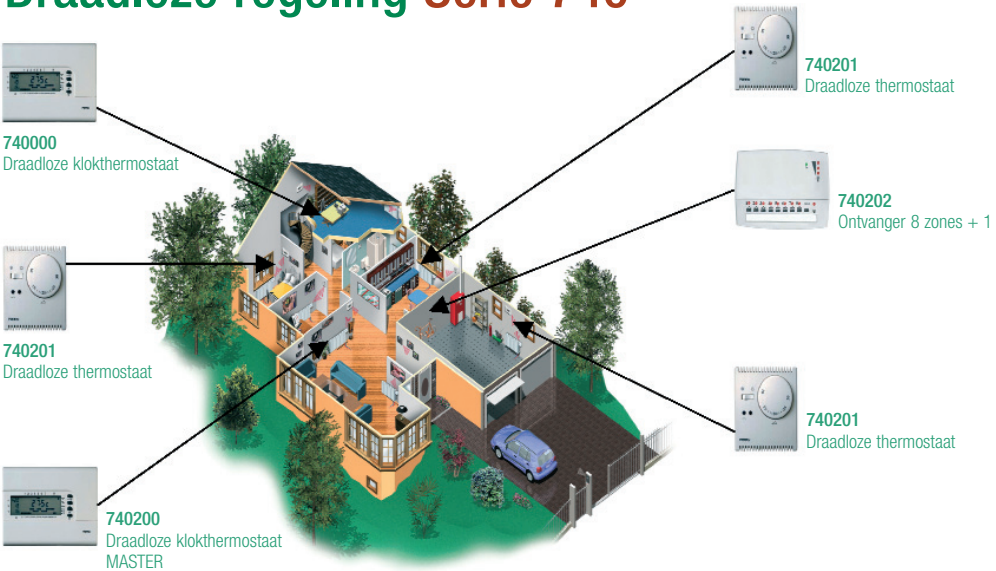

Vermijd breek- en kapwerk

Draadloze regeling Serie 740

Wie vermijdt er niet graag het breek- en kapwerk bij het plaatsen van de bekabeling voor de verwarming. Een draadloze regeling levert hier een beste oplossing. Zo'n regeling bestaat uit een zender, een ontvanger en een aansluitmodule. Hiermee vermijdt u een hoop kopzorgen, ... en kapzorgen. Doordat het systeem draadloos is, verloopt de montage relatief eenvoudig en vergt het geen bijkomende installatiekosten.