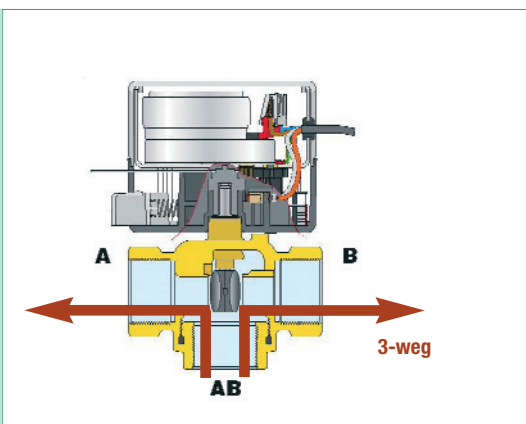

Zoneventiel **Z-one™** Serie 642 - 643

Eenvoudige installatie met een uniek kliksysteem

De zoneventielen zorgen voor de **automatische uitschakeling** van het verwarming- of koelsysteem.

De series 642 (twee-weg) en 643 (drie-weg) zijn uitgerust met een synchrone motor met terugloopveer en microschaakelaar. Daardoor zijn zij uiterst veelzijdig en geschikt voor centrale verwarming en koelsystemen. De installatie van de motor is dankzij een ingenieus klikmechanisme uiterst eenvoudig. Met dit klikmechanisme kan u, bijvoorbeeld bij onderhoudswerk, de motor snel en gemakkelijk verwijderen en terugplaatsen.

Gemotoriseerd twee-wegventiel serie 642

Gemotoriseerd drie-wegventiel serie 643

In de illustraties hierboven wordt de stroomrichting van het water geïllustreerd aan de hand van de bruine pijlen.

Afbeeldingen hiernaast:
 1: gemonteerde servomotor
 2: gedemonteerde servomotor