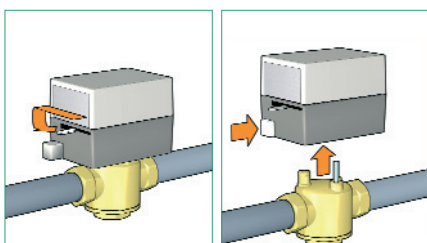

Zoneventiel **Z-one™** Serie 642 - 643

Eenvoudige installatie met een uniek kliksysteem

De zoneventielen zorgen voor de **automatische uitschakeling** van het verwarming- of koelsysteem.

De series 642 (twee-weg) en 643 (drie-weg) zijn uitgerust met een synchrone motor met terugloopveer en microschaakelaar. Daardoor zijn zij uiterst veelzijdig en geschikt voor centrale verwarming en koelsystemen. De installatie van de motor is dankzij een ingenieus klikmechanisme uiterst eenvoudig. Met dit klikmechanisme kan u, bijvoorbeeld bij onderhoudswerk, de motor snel en gemakkelijk verwijderen en terugplaatsen.

Gemotoriseerd twee-wegventiel serie 642

Gemotoriseerd drie-wegventiel serie 643

In de illustraties hierboven wordt de stroomrichting van het water geïllustreerd aan de hand van de bruine pijlen.

Afbeeldingen hiernaast:
 1: gemonteerde servomotor
 2: gedemonteerde servomotor