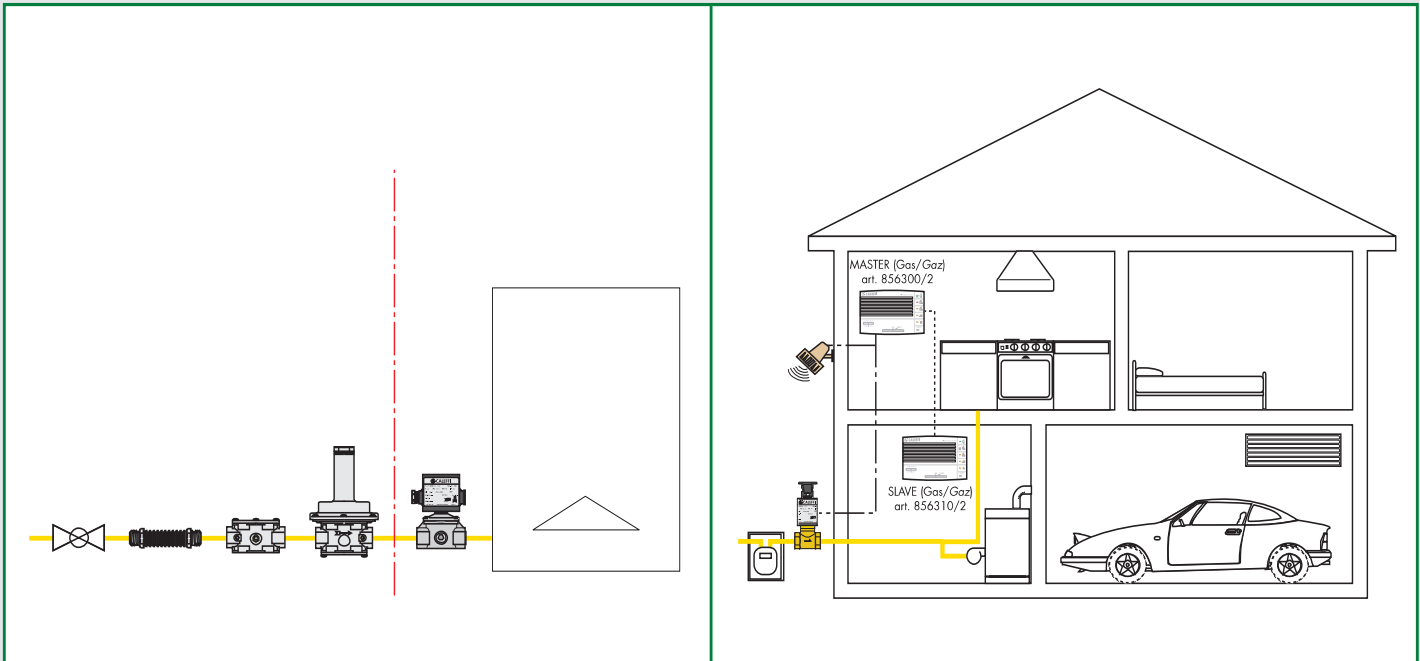

GASBEVEILIGING SÉCURITÉ GAZ

Het schema is louter indicatief / Le schéma est à titre indicatif

	SERIE
Filters / Filtres	847, 848
Filter gasregelaar / Filtre régulateur gaz	850
Regelaar / Régulateur	852
Antivibratiekoppeling / Flexible extensible antivibration	841, 842
Aansluitstuk voor manometer / Robinet porte-manomètre	8460
Manometer voor gas / Manomètre pour gaz	8461
Magneetventielen / Électrovannes pour gaz	8540, 839, 8541, 837, 838
Draaiende sirene / Sirène rotative	8561
Knipperende lamp / Lampe clignotante électronique	8562
Gasdetectoren / Détecteurs de fuite de gaz	8563, 8565, 855